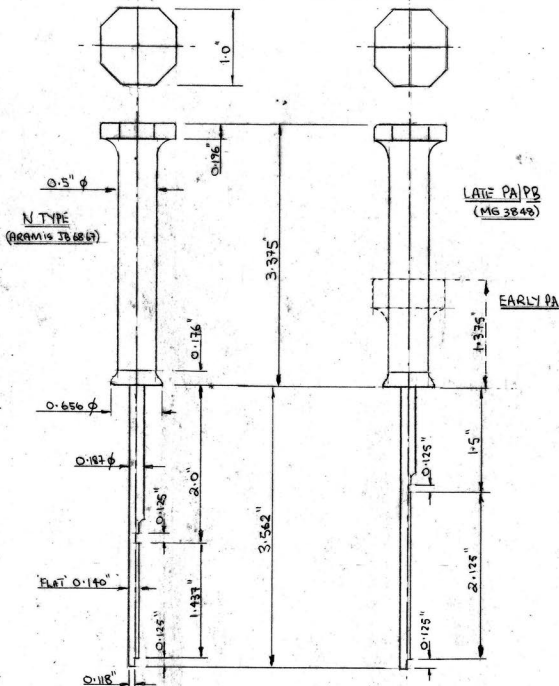

MG DIPSTICKS - ENGINE SUMP

- RE-DRAWN EX JOHN REID (02/01/2009)

BS Sutherland 02/03/2023

	<b>DIMS</b> INCH	<b>MAT'L</b> ALUM & MS	<b>SCALE</b> 1:1 PA	<b>TITLE:</b> DIPSTICKS-ENGINE SUMPS- N&P TYPES	<b>DRG.No</b> ENG.112
--	---------------------	---------------------------------	---------------------------	-------------------------------------------------------	--------------------------